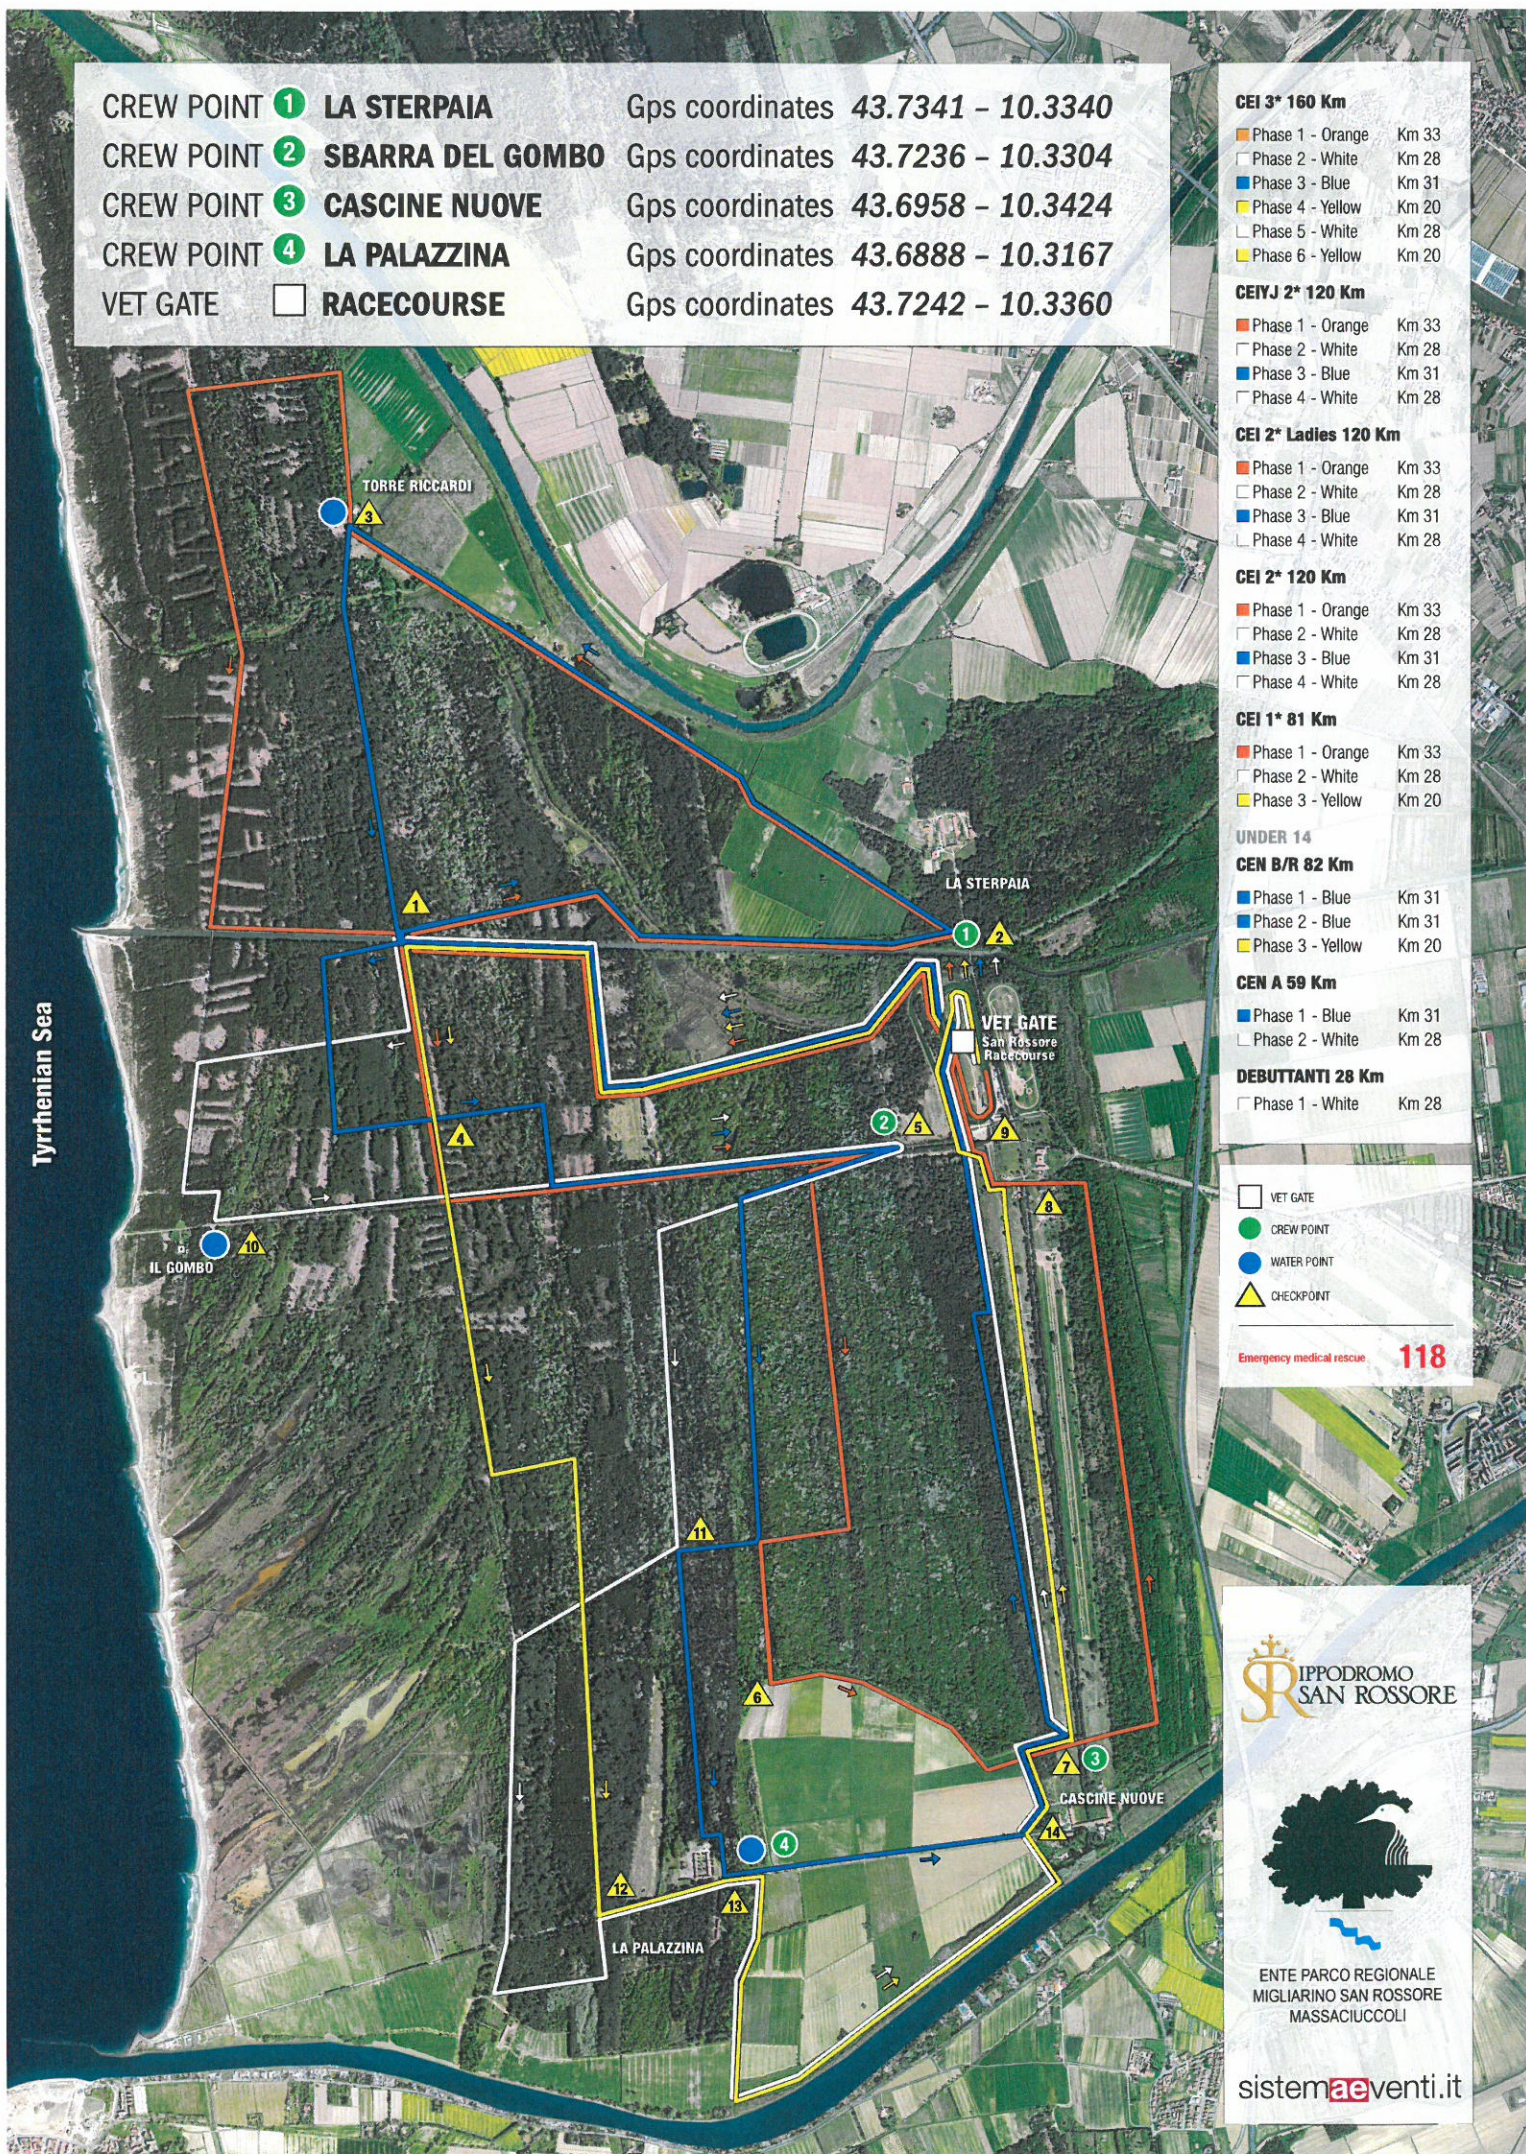

| | | | |
|--------------|-------------------------|-----------------|--------------------------|
| CREW POINT ① | LA STERPAIA | Gps coordinates | 43.7341 - 10.3340 |
| CREW POINT ② | SBARRA DEL GOMBO | Gps coordinates | 43.7236 - 10.3304 |
| CREW POINT ③ | CASCINE NUOVE | Gps coordinates | 43.6958 - 10.3424 |
| CREW POINT ④ | LA PALAZZINA | Gps coordinates | 43.6888 - 10.3167 |
| VET GATE | RACECOURSE | Gps coordinates | 43.7242 - 10.3360 |

- CEI 3* 160 Km**
 - Phase 1 - Orange Km 33
 - Phase 2 - White Km 28
 - Phase 3 - Blue Km 31
 - Phase 4 - Yellow Km 20
 - Phase 5 - White Km 28
 - Phase 6 - Yellow Km 20
- CEIYJ 2* 120 Km**
 - Phase 1 - Orange Km 33
 - Phase 2 - White Km 28
 - Phase 3 - Blue Km 31
 - Phase 4 - White Km 28
- CEI 2* Ladies 120 Km**
 - Phase 1 - Orange Km 33
 - Phase 2 - White Km 28
 - Phase 3 - Blue Km 31
 - Phase 4 - White Km 28
- CEI 2* 120 Km**
 - Phase 1 - Orange Km 33
 - Phase 2 - White Km 28
 - Phase 3 - Blue Km 31
 - Phase 4 - White Km 28
- CEI 1* 81 Km**
 - Phase 1 - Orange Km 33
 - Phase 2 - White Km 28
 - Phase 3 - Yellow Km 20
- UNDER 14**
- CEN B/R 82 Km**
 - Phase 1 - Blue Km 31
 - Phase 2 - Blue Km 31
 - Phase 3 - Yellow Km 20
- CEN A 59 Km**
 - Phase 1 - Blue Km 31
 - Phase 2 - White Km 28
- DEBUTTANTI 28 Km**
 - Phase 1 - White Km 28

-  VET GATE
-  CREW POINT
-  WATER POINT
-  CHECKPOINT

Emergency medical rescue **118**

IPPODROMO SAN ROSSORE

ENTE PARCO REGIONALE
MIGLIARINO SAN ROSSORE
MASSACIUCCOLI

sistemaeventi.it